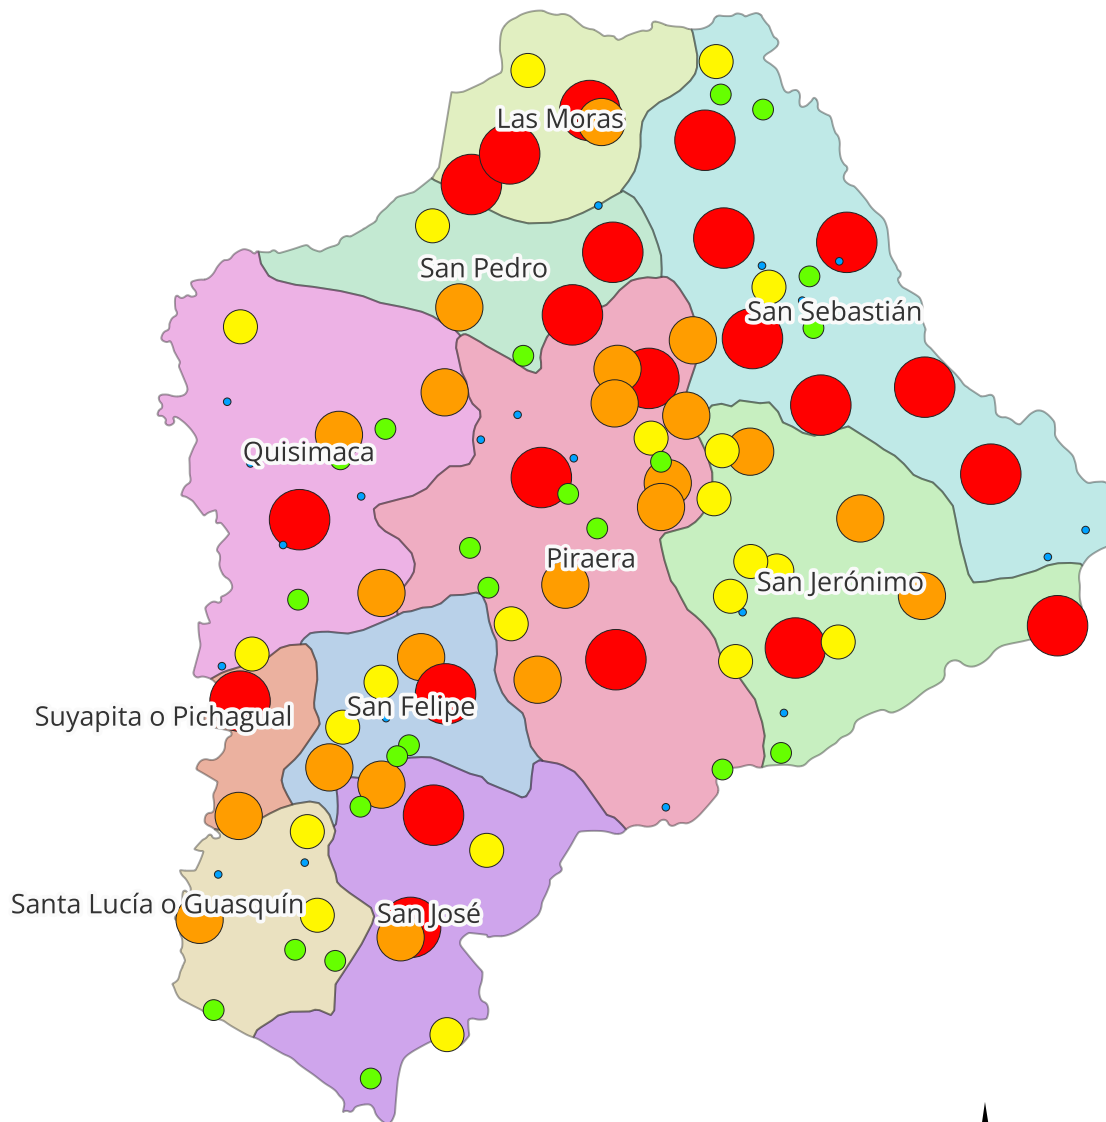

Mapa de Asentamientos del Municipio de Piraera

330000

340000

350000

360000

Simbología

Asentamientos

- 2 - 46
- 46 - 85
- 85 - 138
- 138 - 220
- 220 - 927

Fuente: SEPLAN-UPI 2013
Elaboró: DOT
Datum: WGS 84
Proyección: Zona 16 Norte
Julio, 2023

330000

340000

350000

360000

1560000

1560000

1550000