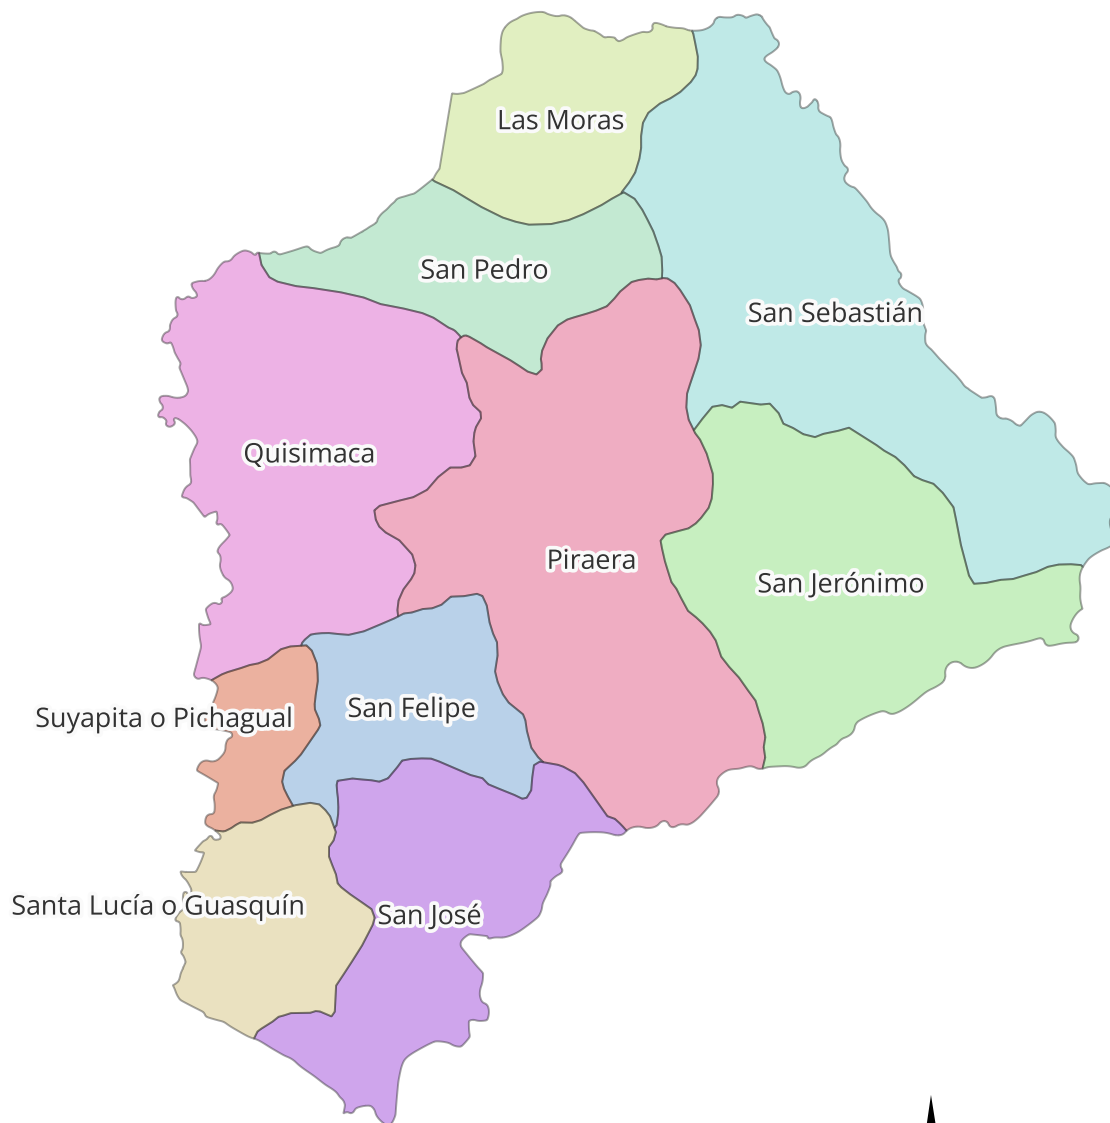

Mapa de Aldeas del Municipio de Piraera

330000

340000

350000

360000

Simbología

- Las Moras
- Piraera
- Quisimaca
- San Felipe
- San Jerónimo
- San José
- San Pedro
- San Sebastián
- Santa Lucía o Guasquín
- Suyapita o Pichagual

Fuente: Secretaria de Gobernación y Justicia 2001
Elaboró: DOT
Datum: WGS 84
Proyección: Zona 16 Norte
Julio, 2023

0 2.5 5 km

330000

340000

350000

360000

1560000

1550000