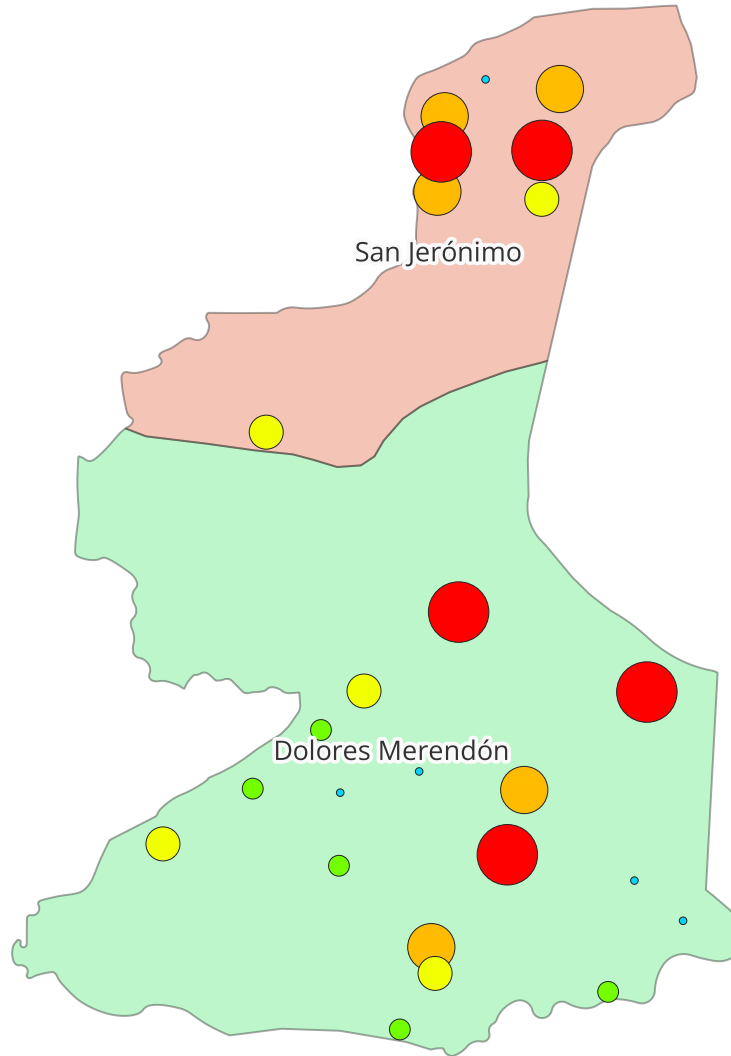

Mapa de Asentamientos del Municipio de Dolores Merendón

260000

270000

280000

Simbología

Asentamientos

- 8 - 32
- 32 - 72
- 72 - 196
- 196 - 274
- 274 - 1118

Fuente: SEPLAN-UPI 2013
Elaboró: DOT
Datum: WGS 84
Proyección: Zona 16 Norte
Julio, 2023

0 1 2 km

260000

270000

280000

1610000

1610000