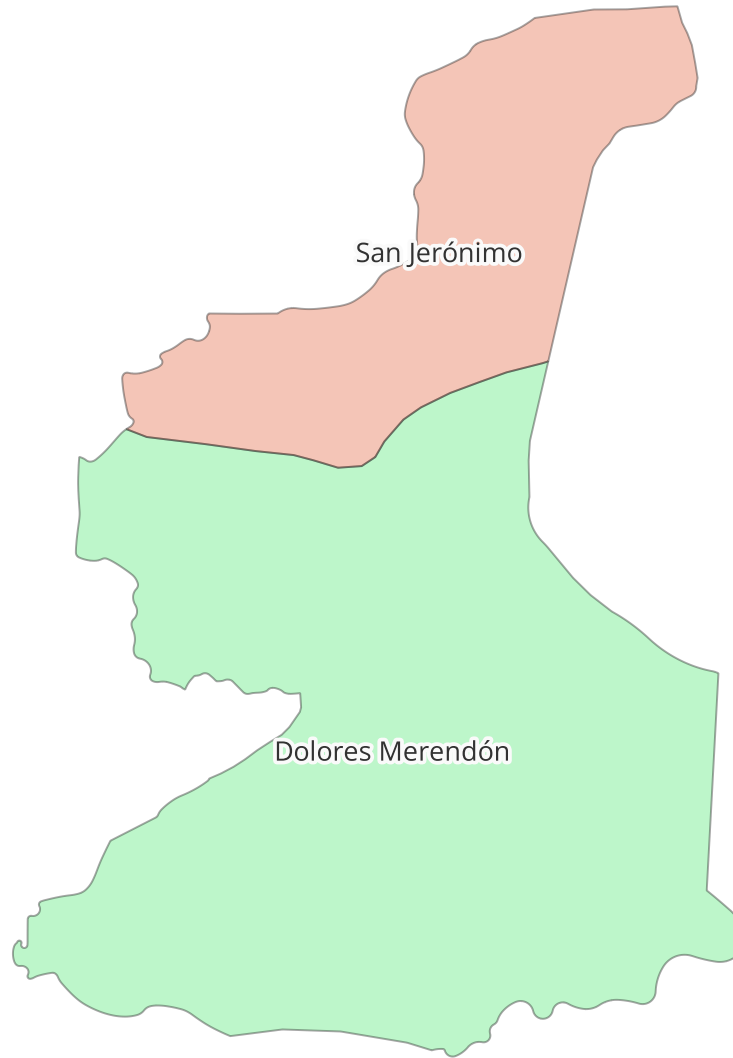

Mapa de Aldeas del Municipio de Dolores Merendón

260000

270000

280000

1614000

1614000

1608000

1608000

Fuente: Secretaria de
Gobernación y Justicia 2001
Elaboró: DOT
Datum: WGS 84
Proyección: Zona 16 Norte
Julio, 2023

Simbología

- Dolores Merendón
- San Jerónimo

260000

270000

280000