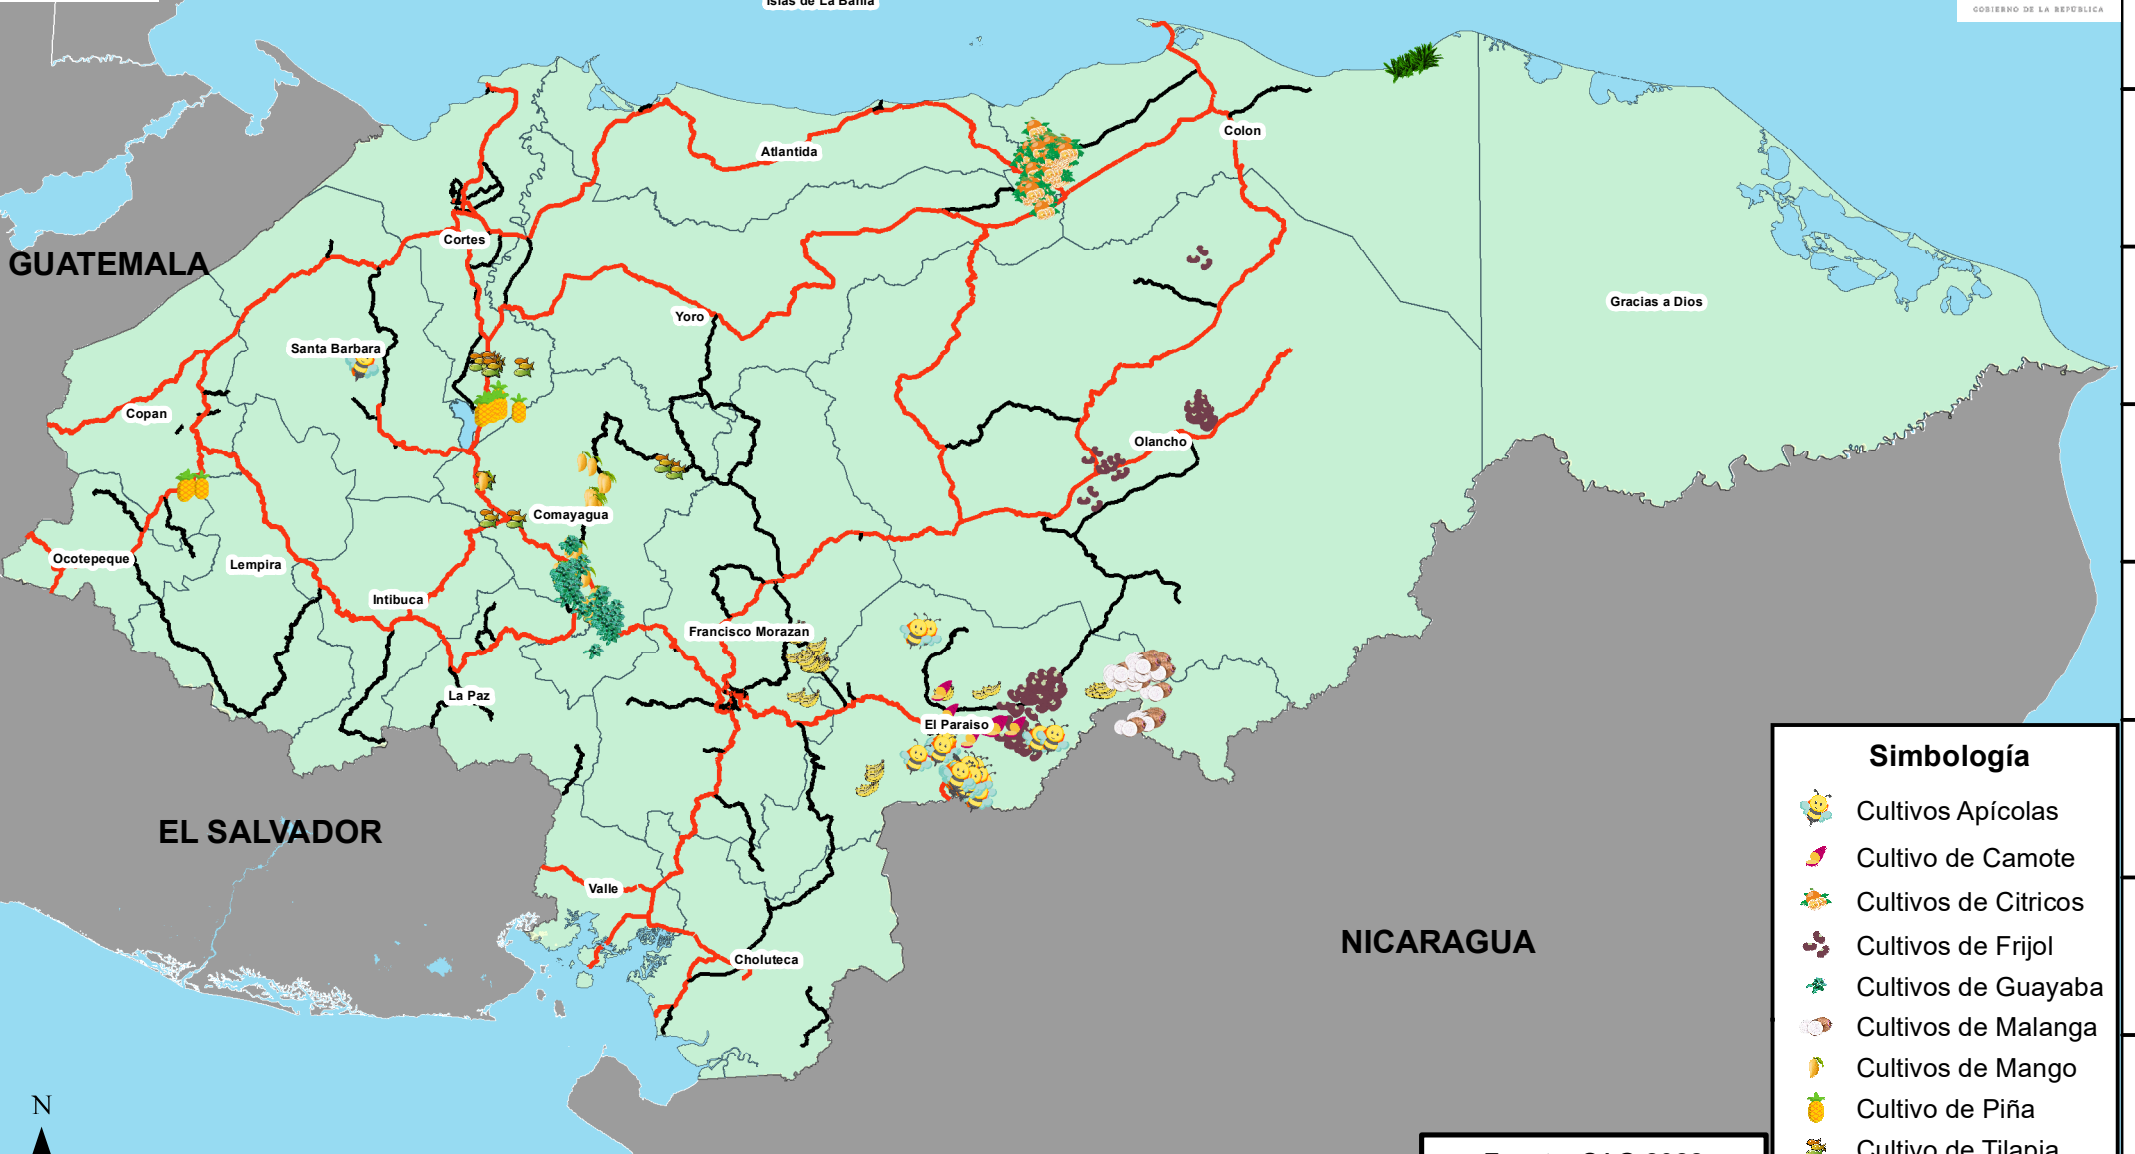

# Mapa de Red Vial y Cultivos Productivos

- ### Simbología
- Cultivos Apícolas
  - Cultivo de Camote
  - Cultivos de Citricos
  - Cultivos de Frijol
  - Cultivos de Guayaba
  - Cultivos de Malanga
  - Cultivos de Mango
  - Cultivo de Piña
  - Cultivo de Tilapia
  - Cultivos de Yuca
  - Red Vial Primaria
  - Red Vial Secundaria

**SINIT** SISTEMA NACIONAL DE INFORMACIÓN TERRITORIAL  
SECRETARÍA DE PLANIFICACIÓN ESTRATÉGICA GOBIERNO DE LA REPÚBLICA

Fuente: SAG 2022  
Elaboró: DOT 2023  
Datum: WGS84  
Proyección: Zona 16 Norte  
Mes: Junio, 2023